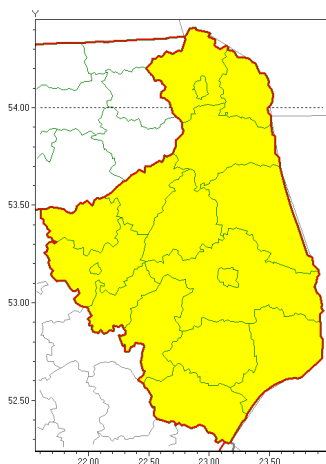

Zasięg ostrzeżeń w województwie

Oblodzenie  
2022-01-19 13:59

Silny wiatr  
2022-01-19 13:59

**WOJEWÓDZTWO PODLASKIE**  
**OSTRZEŃENIA METEOROLOGICZNE ZBIORCZO NR 16**  
**WYKAZ OBOWIĄZUJĄCYCH OSTRZEŃENI**  
**o godz. 13:59 dnia 19.01.2022**

<b>Zjawisko/Stopień zagrożenia</b>	Oblodzenie/1
<b>Obszar (w nawiasie numer ostrzeżenia dla powiatu)</b>	powiaty: augustowski(11), białostocki(10), Białystok(10), bielski(10), grajewski(9), hajnowski(10), kolneński(9), Łomża(9), łomżyński(9), moniecki(9), sejneński(11), siemiatycki(10), sokólski(10), suwalski(11), Suwałki(11), wysokomazowiecki(9), zambrowski(9)
<b>Ważność</b>	od godz. 05:00 dnia 20.01.2022 do godz. 10:00 dnia 20.01.2022
<b>Prawdopodobieństwo</b>	80%
<b>Przebieg</b>	Prognozuje się zamarzanie mokrej nawierzchni dróg i chodników po opadach deszczu, deszczu ze śniegiem i mokrego śniegu powodujących ich oblodzenie. Temperatura powietrza obniży się do około -2°C, -1°C nad ranem, temperatura minimalna przy gruncie około -3°C, -2°C.
<b>SMS</b>	IMGW-PIB OSTRZEGA: OBLODZENIE/1 podlaskie (wszystkie powiaty) od 05:00/20.01 do 10:00/20.01.2022 temp. min. od -2 st. do -1 st., przy gruncie do -3 st., lisko. Dotyczy powiatów: wszystkie powiaty.
<b>RSO</b>	Woj. podlaskie (wszystkie powiaty), IMGW-PIB wydał ostrzeżenie pierwszego stopnia o oblodzeniu
<b>Uwagi</b>	Brak.
<b>Zjawisko/Stopień zagrożenia</b>	Silny wiatr/1
<b>Obszar (w nawiasie numer ostrzeżenia dla powiatu)</b>	powiaty: augustowski(10), białostocki(9), Białystok(9), bielski(9), grajewski(8), hajnowski(9), kolneński(8), Łomża(8), łomżyński(8), moniecki(8), sejneński(10), siemiatycki(9), sokólski(9), suwalski(10), Suwałki(10), wysokomazowiecki(8), zambrowski(8)