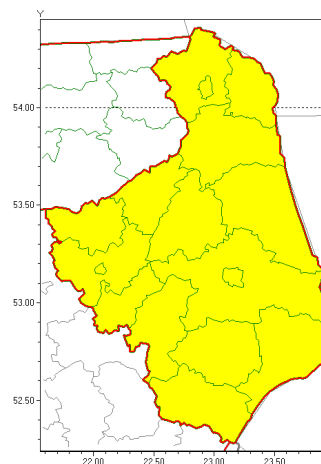

Zasięg ostrzeżeń w województwie

Oblodzenie  
2022-01-19 13:59

Silny wiatr  
2022-01-19 13:59

**WOJEWÓDZTWO PODLASKIE**  
**OSTRZEŃENIA METEOROLOGICZNE ZBIORCZO NR 16**  
**WYKAZ OBOWIĄZUJĄCYCH OSTRZEŃENI**  
**o godz. 13:59 dnia 19.01.2022**

<b>Zjawisko/Stopień zagrożenia</b>	Oblodzenie/1
<b>Obszar (w nawiasie numer ostrzeżenia dla powiatu)</b>	powiaty: augustowski(11), białostocki(10), Białystok(10), bielski(10), grajewski(9), hajnowski(10), kolneński(9), Łomża(9), łomżyński(9), moniecki(9), sejneński(11), siemiatycki(10), sokólski(10), suwalski(11), Suwałki(11), wysokomazowiecki(9), zambrowski(9)
<b>Ważność</b>	od godz. 05:00 dnia 20.01.2022 do godz. 10:00 dnia 20.01.2022
<b>Prawdopodobieństwo</b>	80%
<b>Przebieg</b>	Prognozuje się zamarzanie mokrej nawierzchni dróg i chodników po opadach deszczu, deszczu ze śniegiem i mokrego śniegu powodujących ich oblodzenie. Temperatura powietrza obniży się do około -2°C, -1°C nad ranem, temperatura minimalna przy gruncie około -3°C, -2°C.
<b>SMS</b>	IMGW-PIB OSTRZEGA: OBLODZENIE/1 podlaskie (wszystkie powiaty) od 05:00/20.01 do 10:00/20.01.2022 temp. min. od -2 st. do -1 st., przy gruncie do -3 st., lisko. Dotyczy powiatów: wszystkie powiaty.
<b>RSO</b>	Woj. podlaskie (wszystkie powiaty), IMGW-PIB wydał ostrzeżenie pierwszego stopnia o oblodzeniu
<b>Uwagi</b>	Brak.
<b>Zjawisko/Stopień zagrożenia</b>	Silny wiatr/1
<b>Obszar (w nawiasie numer ostrzeżenia dla powiatu)</b>	powiaty: augustowski(10), białostocki(9), Białystok(9), bielski(9), grajewski(8), hajnowski(9), kolneński(8), Łomża(8), łomżyński(8), moniecki(8), sejneński(10), siemiatycki(9), sokólski(9), suwalski(10), Suwałki(10), wysokomazowiecki(8), zambrowski(8)