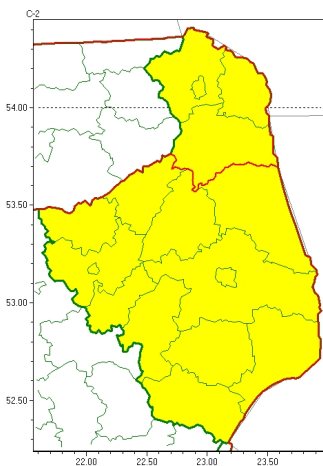

Zasięg ostrzeżeń w województwie

Gęsta mgła  
2024-11-06 11:51

**WOJEWÓDZTWO PODLASKIE**  
**OSTRZEŻENIA METEOROLOGICZNE ZBIORCZO NR 228**  
**WYKAZ OBSZARÓW ZUSIĘGU OSTRZEŻEŃ**  
**o godz. 11:51 dnia 06.11.2024**

Zjawisko/Stopień zagrożenia	Gęsta mgła/1
Obszar (w nawiasie numer ostrzeżenia dla powiatu)	powiaty: białostocki(112), Białystok(112), bielski(110), grajewski(102), hajnowski(105), kolneński(107), Łomża(109), łomżyński(109), moniecki(108), siemiatycki(107), sokółski(109), wysokomazowiecki(115), zambrowski(111)
Ważność	od godz. 19:00 dnia 06.11.2024 do godz. 11:00 dnia 07.11.2024
Prawdopodobieństwo	75%
Przebieg	Prognozuje się gęste mgły, w zasięgu których widzialność miejscami wynosi poniżej 200 m. Lokalnie mgły mogą osadzać śnieg.
SMS	IMGW-PIB OSTRZEŻENIA: MGŁA/1 podlaskie (13 powiatów) od 19:00/06.11 do 11:00/07.11.2024 widzialność 200 m, śnieg. Dotyczy powiatów: białostocki, Białystok, bielski, grajewski, hajnowski, kolneński, Łomża, łomżyński, moniecki, siemiatycki, sokółski, wysokomazowiecki i zambrowski.
RSO	Woj. podlaskie (13 powiatów), IMGW-PIB wydał ostrzeżenie pierwszego stopnia o silnych mgłach
Uwagi	Brak.
Zjawisko/Stopień zagrożenia	Gęsta mgła/1
Obszar (w nawiasie numer ostrzeżenia dla powiatu)	powiaty: augustowski(98), sejneński(99), suwalski(99), Suwałki(99)
Ważność	od godz. 19:00 dnia 06.11.2024 do godz. 11:00 dnia 07.11.2024
Prawdopodobieństwo	75%

<b>Przebieg</b>	Prognozuje się gęste mgły, w zasięgu których widzialność miejscami wynosi poniżej 200 m.
<b>SMS</b>	IMGW-PIB OSTRZEGA: MGŁA/1 podlaskie (4 powiaty) od 19:00/06.11 do 11:00/07.11.2024 widzialność 200 m. Dotyczy powiatów: augustowski, sejneński, suwalski i Suwałki.
<b>RSO</b>	Woj. podlaskie (4 powiaty), IMGW-PIB wydał ostrzeżenie pierwszego stopnia o silnych mgłach
<b>Uwagi</b>	Brak.