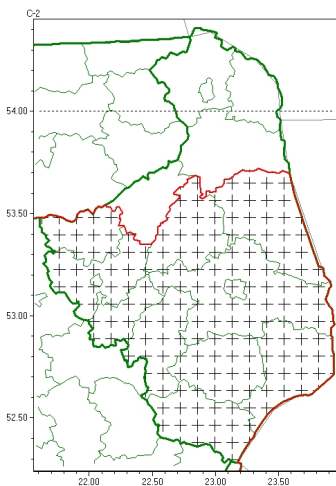

Zasięg komunikatu w województwie

Silny deszcz z burzami

Komunikat meteorologiczny z godz. 05:54 dnia 20.08.2024

Nazwa biura	IMGW-PIB Centralne Biuro Prognoz Meteorologicznych - Wydział w Białymstoku
Zjawiska	Silny deszcz z burzami
Obszar	województwo podlaskie powiaty: białostocki, Białystok, bielski, hajnowski, kolneński, Łomża, łomżyński, moniecki, siemiatycki, sokólski, wysokomazowiecki, zambrowski
Sytuacja meteorologiczna	Miejscami wciąż obserwowane są intensywne opady deszczu. Natężenie opadów punktowo wynosi około 15 mm/h. W kolejnych godzinach intensywność opadu nad Mazowszem będzie powoli malała, a strefa najintensywniejszych opadów deszczu przemieści się nad Podlasie. W niektórych okresach opadom mogą towarzyszyć również burze, które lokalnie będą podnosiły sumy opadów oraz mogą generować porywy wiatru do około 70 km/h.
Uwagi	Komunikat przygotowano na podstawie danych z systemów teledetekcji atmosfery oraz sieci pomiarowo-obszernych IMGW-PIB. Lokalnie zjawiska mogą mieć inny przebieg niż opisany.
Godzina i data wydania	godz. 05:54 dnia 20.08.2024