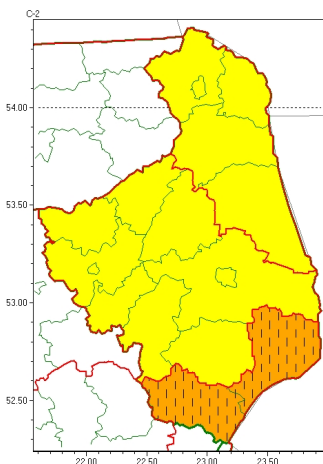

Zasięg ostrzeżeń w województwie

Upał  
2024-07-15 13:15

**WOJEWÓDZTWO PODLASKIE**  
**OSTRZEŻENIA METEOROLOGICZNE ZBIORCZO NR 149**  
**WYKAZ OBOWIĄZUJĄCYCH OSTRZEŻEŃ**  
**o godz. 13:15 dnia 15.07.2024**

Zjawisko/Stopień zagrożenia	Upał/1
Obszar (w nawiasie numer ostrzeżenia dla powiatu)	powiaty: augustowski(74), sejneński(75), sokólski(80), suwalski(75), Suwałki(75)
Ważność	od godz. 12:00 dnia 16.07.2024 do godz. 19:00 dnia 16.07.2024
Prawdopodobieństwo	80%
Przebieg	Prognozuje się upał. Temperatura maksymalna od 29°C do 31°C.
SMS	IMGW-PIB OSTRZEŻENIA: UPAŁ/1 podlaskie (5 powiatów) od 12:00/16.07 do 19:00/16.07.2024 temp. maks. 31 st. Dotyczy powiatów: augustowski, sejneński, sokólski, suwalski i Suwałki.
RSO	Woj. podlaskie (5 powiatów), IMGW-PIB wydał ostrzeżenie pierwszego stopnia o upałach
Uwagi	Brak.
Zjawisko/Stopień zagrożenia	Upał/2 ZMIANA
Obszar (w nawiasie numer ostrzeżenia dla powiatu)	powiaty: hajnowski(71), siemiatycki(73)
Ważność	od godz. 13:06 dnia 15.07.2024 do godz. 20:30 dnia 17.07.2024
Prawdopodobieństwo	80%
Przebieg	Prognozuje się upały. Temperatura maksymalna od 32°C do 35°C. Temperatura minimalna w nocy od 17°C do 23°C.