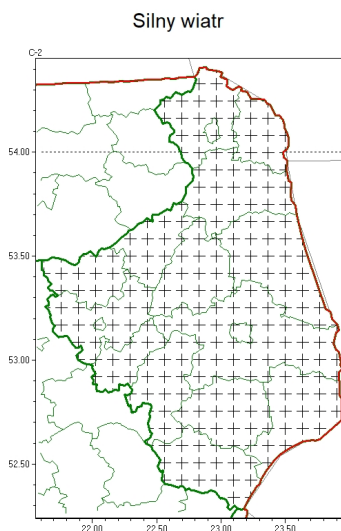

### Zasięg komunikatu w województwie

### Komunikat meteorologiczny z godz. 09:32 dnia 03.04.2024

<b>Nazwa biura</b>	IMGW-PIB Centralne Biuro Prognoz Meteorologicznych - Wydział w Białymstoku
<b>Zjawiska</b>	Silny wiatr
<b>Obszar</b>	województwo podlaskie powiaty: augustowski, białostocki, Białystok, bielski, grajewski, hajnowski, kolneński, Łomża, łomżyński, moniecki, sejneński, siemiatycki, sokólski, suwalski, Suwałki, wysokomazowiecki, zambrowski
<b>Sytuacja meteorologiczna</b>	Wiatr stopniowo się wzmacnia i miejscami porywy osiągną około 60-65 km/h. W najbliższych godzinach wiatr będzie się nadal wzmacniał i w porywach może miejscami dochodzić do około 70-80 km/h.
<b>Uwagi</b>	Komunikat przygotowany na podstawie danych z systemów teledetekcji atmosfery oraz sieci pomiarowo-obszernych IMGW-PIB. Lokalnie zjawiska mogą mieć inny przebieg niż opisany.
<b>Godzina i data wydania</b>	godz. 09:32 dnia 03.04.2024