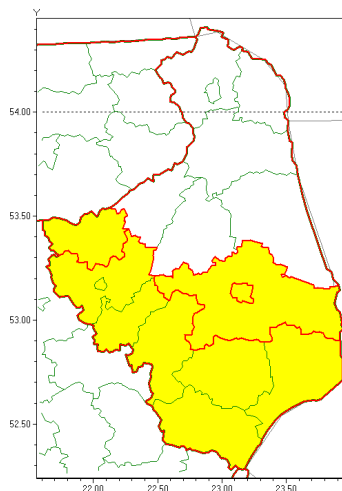

Zasięg ostrzeżenia w województwie

Zawieje/zamiecie śnieżne

Ostrzeżenie meteorologiczne Nr 11

Nazwa biura	IMGW-PIB Centralne Biuro Prognoz Meteorologicznych - Wydział w Białymstoku
Zjawisko/stopień zagrożenia	Zawieje/zamiecie śnieżne/ 1
Obszar	województwo podlaskie powiat białostocki
Ważność	od godz. 14:00 dnia 20.01.2022 do godz. 18:00 dnia 21.01.2022
Przebieg	Miejscami prognozowane są zawieje i zamiecie śnieżne spowodowane opadami śniegu, okresami o natężeniu umiarkowanym oraz wiatrem o średniej prędkości od 15 km/h do 30 km/h, w porywach do 65 km/h, z północnego zachodu.
Prawdopodobieństwo wystąpienia zjawiska(%)	80%
Uwagi	Ostrzeżenie może być kontynuowane.
Dyrektor synoptyk IMGW-PIB	Mateusz Zamajtys
Godzina i data wydania	godz. 12:19 dnia 20.01.2022
SMS	IMGW-PIB OSTRZEŻENIE: ZAMIECIE ŚNIEŻNE NA/1 podlaskie/białostocki od 14:00/20.01 do 18:00/21.01.2022 wiatr 30 km/h, porywy 65 km/h.