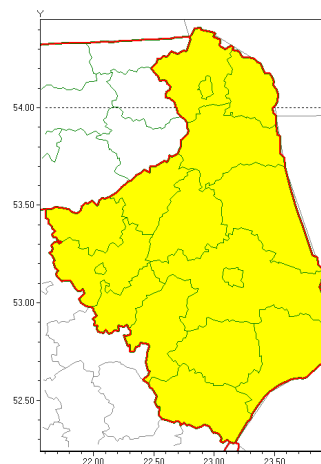

Zasięg ostrzeżeń w województwie

Oblodzenie
2022-01-20 08:56

Silny wiatr
2022-01-20 08:56

WOJEWÓDZTWO PODLASKIE
OSTRZEŻENIA METEOROLOGICZNE ZBIORCZO NR 17
WYKAZ OBOWIĄZUJĄCYCH OSTRZEŻEŃ
o godz. 08:56 dnia 20.01.2022

Zjawisko/Stopień zagrożenia	Oblodzenie/1 ZMIANA
Obszar (w nawiasie numer ostrzeżenia dla powiatu)	powiaty: augustowski(11), białostocki(10), Białystok(10), bielski(10), grajewski(9), hajnowski(10), kolneński(9), Łomża(9), łomżyński(9), moniecki(9), sejneński(11), siemiatycki(10), sokólski(10), suwalski(11), Suwałki(11), wysokomazowiecki(9), zambrowski(9)
Ważność	od godz. 08:56 dnia 20.01.2022 do godz. 18:00 dnia 20.01.2022
Prawdopodobieństwo	90%
Przebieg	Prognozuje się zamarzanie mokrej nawierzchni dróg i chodników po opadach deszczu, deszczu ze śniegiem i mokrego śniegu powodujących ich oblodzenie. Temperatura powietrza w ciągu dnia oscylowała będzie w okolicach 0°C, późnym popołudniem i wieczorem obniży się do -2°C, -1°C, przy gruncie do -3°C, -2°C.
SMS	IMGW-PIB OSTRZEŻEGA: OBLODZENIE/1 podlaskie (wszystkie powiaty) od 08:56/20.01 do 18:00/20.01.2022 temp. min. do -2 st., przy gruncie do -3 st., ślisko. Dotyczy powiatów: wszystkie powiaty.
RSO	Woj. podlaskie (wszystkie powiaty), IMGW-PIB wydał ostrzeżenie pierwszego stopnia o oblodzeniu
Uwagi	Zmiana dotyczy ważności ostrzeżenia.
Zjawisko/Stopień zagrożenia	Silny wiatr/1