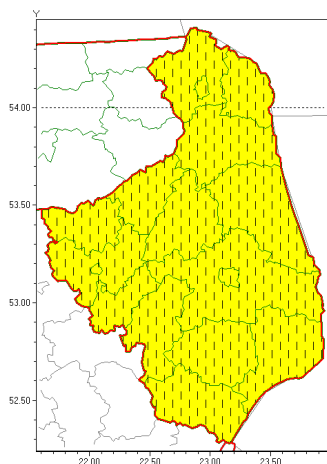

Zasięg ostrzeżeń w województwie

Oblodzenie
2022-01-20 08:56

Silny wiatr
2022-01-20 08:56

WOJEWÓDZTWO PODLASKIE
OSTRZEŻENIA METEOROLOGICZNE ZBIORCZO NR 17
WYKAZ OBOWIĄZUJĄCYCH OSTRZEŻEŃ
o godz. 08:56 dnia 20.01.2022

Zjawisko/Stopień zagrożenia	Oblodzenie/1 ZMIANA
Obszar (w nawiasie numer ostrzeżenia dla powiatu)	powiaty: augustowski(11), białostocki(10), Białystok(10), bielski(10), grajewski(9), hajnowski(10), kolneński(9), Łomża(9), łomżyński(9), moniecki(9), sejneński(11), siemiatycki(10), sokólski(10), suwalski(11), Suwałki(11), wysokomazowiecki(9), zambrowski(9)
Ważność	od godz. 08:56 dnia 20.01.2022 do godz. 18:00 dnia 20.01.2022
Prawdopodobieństwo	90%
Przebieg	Prognozuje się zamarzanie mokrej nawierzchni dróg i chodników po opadach deszczu, deszczu ze śniegiem i mokrego śniegu powodujących ich oblodzenie. Temperatura powietrza w ciągu dnia oscylowała będzie w okolicach 0°C, późnym popołudniem i wieczorem obniży się do -2°C, -1°C, przy gruncie do -3°C, -2°C.
SMS	IMGW-PIB OSTRZEŻEGA: OBLODZENIE/1 podlaskie (wszystkie powiaty) od 08:56/20.01 do 18:00/20.01.2022 temp. min. do -2 st., przy gruncie do -3 st., ślisko. Dotyczy powiatów: wszystkie powiaty.
RSO	Woj. podlaskie (wszystkie powiaty), IMGW-PIB wydał ostrzeżenie pierwszego stopnia o oblodzeniu
Uwagi	Zmiana dotyczy ważności ostrzeżenia.
Zjawisko/Stopień zagrożenia	Silny wiatr/1