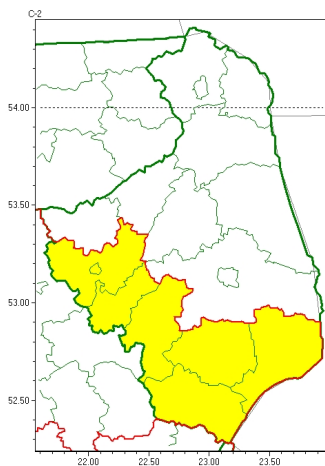

Zasięg ostrzeżeń w województwie

Intensywne opady śniegu
2022-11-24 04:59

WOJEWÓDZTWO PODLASKIE
OSTRZE ENIA METEOROLOGICZNE ZBIORCZO NR 163
WYKAZ OBOWIĄZUJĄCYCH CYCHOSTRZEŃ
o godz. 04:59 dnia 24.11.2022

Zjawisko/Stopień zagrożenia	Intensywne opady śniegu/1
Obszar (w nawiasie numer ostrzeżenia dla powiatu)	powiaty: bielski(87), hajnowski(88), Łomża(84), łomżyński(85), siemiatycki(89), wysokomazowiecki(87), zambrowski(85)
Ważność	od godz. 06:00 dnia 24.11.2022 do godz. 22:00 dnia 24.11.2022
Prawdopodobieństwo	80%
Przebieg	Prognozowane są opady śniegu powodujące przyrost pokrywy śnieżnej o 10 cm do 15 cm.
SMS	IMGW-PIB OSTRZEŻENIA: NIEG/1 podlaskie (7 powiatów) od 06:00/24.11 do 22:00/24.11.2022 przyrost pokrywy 15 cm. Dotyczy powiatów: bielski, hajnowski, Łomża, łomżyński, siemiatycki, wysokomazowiecki i zambrowski.
RSO	Woj. podlaskie (7 powiatów), IMGW-PIB wydał ostrzeżenie pierwszego stopnia o intensywnych opadach śniegu
Uwagi	Brak.