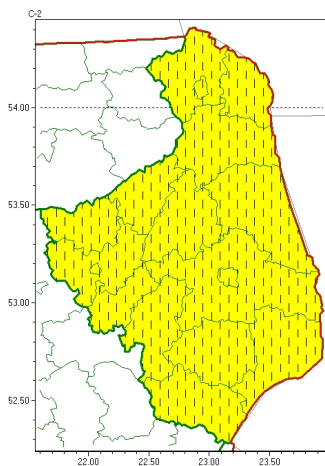

Zasięg ostrzeżeń w województwie

Opady marznące
2022-11-23 09:52

WOJEWÓDZTWO PODLASKIE
OSTRZE ENIA METEOROLOGICZNE ZBIORCZO NR 162
WYKAZ OBOWIĄZUJĄCYCH CYCHOSTRZEŃ
o godz. 09:52 dnia 23.11.2022

Zjawisko/Stopień zagrożenia	Opady marznące/1 ZMIANA
Obszar (w nawiasie numer ostrzeżenia dla powiatu)	powiaty: augustowski(87), białostocki(86), Białystok(85), bielski(86), grajewski(87), hajnowski(87), kolneński(84), Łomża(83), łomżyński(84), moniecki(89), sejneński(83), siemiatycki(88), sokólski(90), suwalski(83), Suwałki(82), wysokomazowiecki(86), zambrowski(84)
Ważność	od godz. 09:55 dnia 23.11.2022 do godz. 22:00 dnia 23.11.2022
Prawdopodobieństwo	70%
Przebieg	Miejscami prognozowane są słabe opady marznącego deszczu lub młarki powodujące gołota.
SMS	IMGW-PIB OSTRZEGA: MARZNIĄCE OPADY/1 podlaskie (wszystkie powiaty) od 09:55/23.11 do 22:00/23.11.2022 marznące opady, drogi liskie. Dotyczy powiatów: wszystkie powiaty.
RSO	Woj. podlaskie (wszystkie powiaty), IMGW-PIB wydał ostrzeżenie pierwszego stopnia o opadach marzących
Uwagi	Brak.